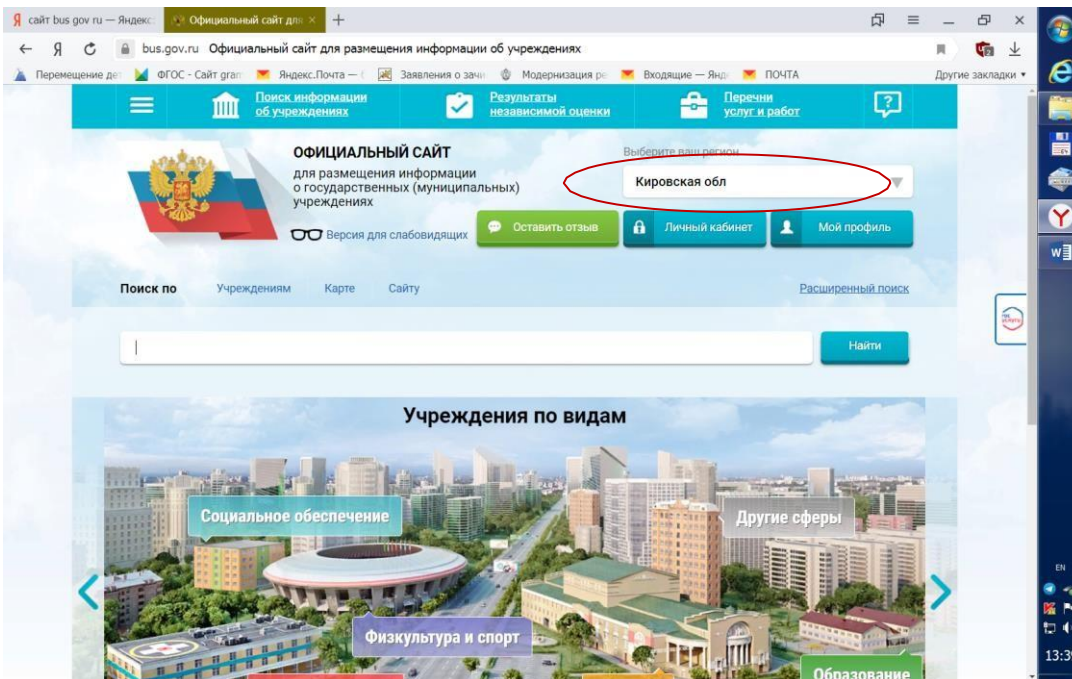

ПАМЯТКА о работе с сайтом bus.gov.ru

1. В поисковике вводите название сайта. Откроется главная страница сайта.

Затем следует выбрать регион (Кировская область).

2. В поисковике «Найти» вводите название образовательной организации
Муниципальное казенное образовательное учреждение
дополнительного образования Кильмезская детско-юношеская
спортивная школа д.Малая Кильмезь Кильмезского района
Кировской области

Нажимаете на ссылку названия школы.

На данной странице Вы можете познакомиться с информацией о работе образовательного учреждения.