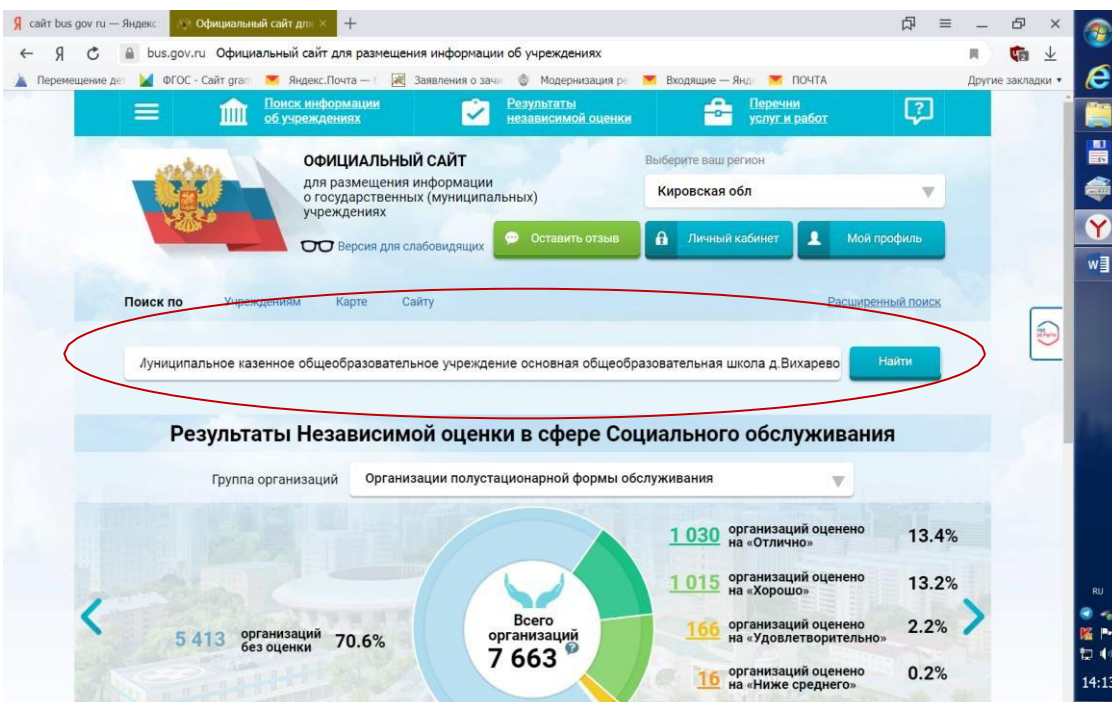

ПАМЯТКА о работе с сайтом bus.gov.ru

1. В поисковике вводите название сайта. Откроется главная страница сайта.

Затем следует выбрать регион (Кировская область).

2. В поисковике «Найти» вводите название образовательной организации
Муниципальное казенное образовательное учреждение
дополнительного образования Кильмезская детско-юношеская
спортивная школа д.Малая Кильмезь Кильмезского района
Кировской области

Нажимаете на ссылку названия школы.

На данной странице Вы можете познакомиться с информацией о работе образовательного учреждения.